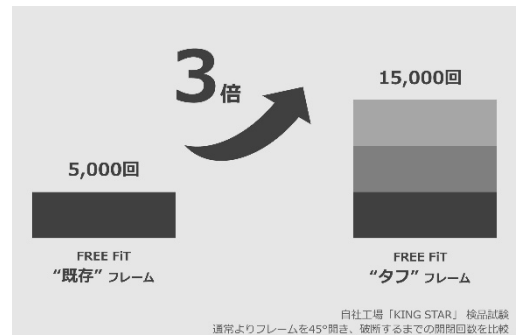

メガネの聖地・鯖江にある自社工場の徹底された品質管理

新作は、フレームが型崩れした時に負荷がかかりやすい丁番のパーツに壊れにくい 5 枚丁番を採用。

自社工場キングスターでは、フレームの耐久性や強度を確認するため、テンプルを外側に 40°開き 2 万回開閉して破損しないかを確認するテストを行っています。新作は更に負荷の掛けた条件（テンプルを外側に 45°開きその開閉数を確認）でテストを行ったところ既存フレームは開閉 5000 回まで耐久し、新作では 1 万 5000 回を記録。既存フレームの 3 倍高い耐久性を実証しました。